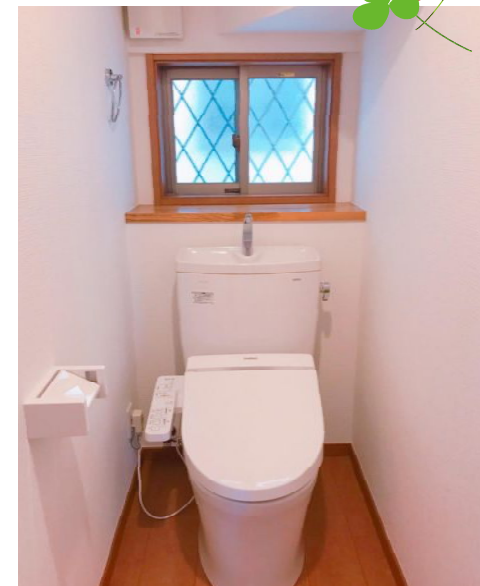

内装写真

6畳の和室

16帖のリビング!

1F

広いキッチン♪
収納スペース
多く便利です!

内装写真

ZF

WIC付で
収納豊富